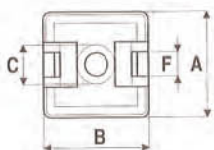

NORMAFIX® BASE PARA BRIDAS DE NYLON SIN ADHESIVO

Rápida y fácil instalación. Permite la instalación de la brida de nylon en la pared.

1 ENTRADA

Referencia		Ancho Brida mm.	Dimensiones (mm.)					Unid. Envase
Blanca	Negra		A	B	C	F	H	
860 0811 001	860 0812 001	3,6	19	19	4,2	4	5	100
860 0811 002	860 0812 002	4,8	27	27	4,2	6	7,4	100

2 ENTRADAS

Referencia		Ancho Brida mm.	Dimensiones (mm.)					Unid. Envase
Blanca	Negra		A	B	C	F	H	
860 0911 001	860 0912 001	3,6	19	19	4,1	4	5	100
860 0911 002	860 0912 002	4,8	27	27	4,8	6	6,5	100

NORMAFIX® BASE PARA BRIDAS DE NYLON CON ADHESIVO

Colocación inmediata. Resistente a las altas temperaturas y a los rayos UV. Aplicable en todas las superficies.

1 ENTRADA

Referencia		Ancho Brida mm.	Dimensiones (mm.)					Unid. Envase
Blanca	Negra		A	B	C	F	H	
860 0831 001	860 0832 001	3,6	19	19	4,2	4	5	100
860 0831 002	860 0832 002	4,8	27	27	4,2	6	7,4	100

2 ENTRADAS

Referencia		Ancho Brida mm.	Dimensiones (mm.)					Unid. Envase
Blanca	Negra		A	B	C	F	H	
860 0931 001	860 0932 001	3,6	19	19	4,1	4	5	100
860 0931 002	860 0932 002	4,8	27	27	4,8	6	6,5	100

Disponible en Blister
Página: 129