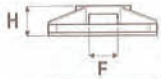

NORMAFIX® BASE PARA BRIDAS DE NYLON SIN ADHESIVO

Rápida y fácil instalación. Permite la instalación de la brida de nylon en la pared.

1 ENTRADA

Referencia		Ancho Brida mm.	Dimensiones (mm.)					Unid. Envase
Blanca	Negra		A	B	C	F	H	
860 0811 001	860 0812 001	3,6	19	19	4,2	4	5	100
860 0811 002	860 0812 002	4,8	27	27	4,2	6	7,4	100

2 ENTRADAS

Referencia		Ancho Brida mm.	Dimensiones (mm.)					Unid. Envase
Blanca	Negra		A	B	C	F	H	
860 0911 001	860 0912 001	3,6	19	19	4,1	4	5	100
860 0911 002	860 0912 002	4,8	27	27	4,8	6	6,5	100

NORMAFIX® BASE PARA BRIDAS DE NYLON CON ADHESIVO

Colocación inmediata. Resistente a las altas temperaturas y a los rayos UV. Aplicable en todas las superficies.

1 ENTRADA

Referencia		Ancho Brida mm.	Dimensiones (mm.)					Unid. Envase
Blanca	Negra		A	B	C	F	H	
860 0831 001	860 0832 001	3,6	19	19	4,2	4	5	100
860 0831 002	860 0832 002	4,8	27	27	4,2	6	7,4	100

2 ENTRADAS

Referencia		Ancho Brida mm.	Dimensiones (mm.)					Unid. Envase
Blanca	Negra		A	B	C	F	H	
860 0931 001	860 0932 001	3,6	19	19	4,1	4	5	100
860 0931 002	860 0932 002	4,8	27	27	4,8	6	6,5	100

Disponible en Blister
Página: 129