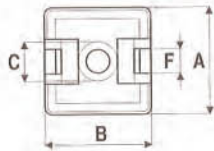

NORMAFIX® BASE PARA BRIDAS DE NYLON SIN ADHESIVO

Rápida y fácil instalación. Permite la instalación de la brida de nylon en la pared.

1 ENTRADA

Referencia		Ancho Brida mm.	Dimensiones (mm.)					Unid. Envase
Blanca	Negra		A	B	C	F	H	
860 0811 001	860 0812 001	3,6	19	19	4,2	4	5	100
860 0811 002	860 0812 002	4,8	27	27	4,2	6	7,4	100

2 ENTRADAS

Referencia		Ancho Brida mm.	Dimensiones (mm.)					Unid. Envase
Blanca	Negra		A	B	C	F	H	
860 0911 001	860 0912 001	3,6	19	19	4,1	4	5	100
860 0911 002	860 0912 002	4,8	27	27	4,8	6	6,5	100

NORMAFIX® BASE PARA BRIDAS DE NYLON CON ADHESIVO

Colocación inmediata. Resistente a las altas temperaturas y a los rayos UV. Aplicable en todas las superficies.

1 ENTRADA

Referencia		Ancho Brida mm.	Dimensiones (mm.)					Unid. Envase
Blanca	Negra		A	B	C	F	H	
860 0831 001	860 0832 001	3,6	19	19	4,2	4	5	100
860 0831 002	860 0832 002	4,8	27	27	4,2	6	7,4	100

2 ENTRADAS

Referencia		Ancho Brida mm.	Dimensiones (mm.)					Unid. Envase
Blanca	Negra		A	B	C	F	H	
860 0931 001	860 0932 001	3,6	19	19	4,1	4	5	100
860 0931 002	860 0932 002	4,8	27	27	4,8	6	6,5	100

Disponible en Blister
Página: 129