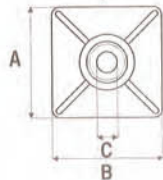

NORMAFIX® BASE PARA BRIDAS DE NYLON SIN ADHESIVO

Rápida y fácil instalación. Permite la instalación de la brida de nylon en la pared.

1 ENTRADA

Referencia		Ancho Brida mm.	Dimensiones (mm.)					Unid. Envase
Blanca	Negra		A	B	C	F	H	
860 0811 001	860 0812 001	3,6	19	19	4,2	4	5	100
860 0811 002	860 0812 002	4,8	27	27	4,2	6	7,4	100

2 ENTRADAS

Referencia		Ancho Brida mm.	Dimensiones (mm.)					Unid. Envase
Blanca	Negra		A	B	C	F	H	
860 0911 001	860 0912 001	3,6	19	19	4,1	4	5	100
860 0911 002	860 0912 002	4,8	27	27	4,8	6	6,5	100

NORMAFIX® BASE PARA BRIDAS DE NYLON CON ADHESIVO

Colocación inmediata. Resistente a las altas temperaturas y a los rayos UV. Aplicable en todas las superficies.

1 ENTRADA

Referencia		Ancho Brida mm.	Dimensiones (mm.)					Unid. Envase
Blanca	Negra		A	B	C	F	H	
860 0831 001	860 0832 001	3,6	19	19	4,2	4	5	100
860 0831 002	860 0832 002	4,8	27	27	4,2	6	7,4	100

2 ENTRADAS

Referencia		Ancho Brida mm.	Dimensiones (mm.)					Unid. Envase
Blanca	Negra		A	B	C	F	H	
860 0931 001	860 0932 001	3,6	19	19	4,1	4	5	100
860 0931 002	860 0932 002	4,8	27	27	4,8	6	6,5	100

Disponible en Blister
Página: 129