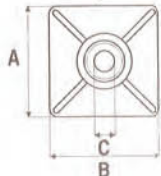

NORMAFIX® BASE PARA BRIDAS DE NYLON SIN ADHESIVO

Rápida y fácil instalación. Permite la instalación de la brida de nylon en la pared.

1 ENTRADA

Referencia		Ancho Brida mm.	Dimensiones (mm.)					Unid. Envase
Blanca	Negra		A	B	C	F	H	
860 0811 001	860 0812 001	3,6	19	19	4,2	4	5	100
860 0811 002	860 0812 002	4,8	27	27	4,2	6	7,4	100

2 ENTRADAS

Referencia		Ancho Brida mm.	Dimensiones (mm.)					Unid. Envase
Blanca	Negra		A	B	C	F	H	
860 0911 001	860 0912 001	3,6	19	19	4,1	4	5	100
860 0911 002	860 0912 002	4,8	27	27	4,8	6	6,5	100

NORMAFIX® BASE PARA BRIDAS DE NYLON CON ADHESIVO

Colocación inmediata. Resistente a las altas temperaturas y a los rayos UV. Aplicable en todas las superficies.

1 ENTRADA

Referencia		Ancho Brida mm.	Dimensiones (mm.)					Unid. Envase
Blanca	Negra		A	B	C	F	H	
860 0831 001	860 0832 001	3,6	19	19	4,2	4	5	100
860 0831 002	860 0832 002	4,8	27	27	4,2	6	7,4	100

2 ENTRADAS

Referencia		Ancho Brida mm.	Dimensiones (mm.)					Unid. Envase
Blanca	Negra		A	B	C	F	H	
860 0931 001	860 0932 001	3,6	19	19	4,1	4	5	100
860 0931 002	860 0932 002	4,8	27	27	4,8	6	6,5	100

Disponible en Blister
Página: 129