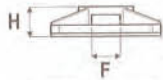

NORMAFIX® BASE PARA BRIDAS DE NYLON SIN ADHESIVO

Rápida y fácil instalación. Permite la instalación de la brida de nylon en la pared.

1 ENTRADA

Referencia		Ancho Brida mm.	Dimensiones (mm.)					Unid. Envase
Blanca	Negra		A	B	C	F	H	
860 0811 001	860 0812 001	3,6	19	19	4,2	4	5	100
860 0811 002	860 0812 002	4,8	27	27	4,2	6	7,4	100

2 ENTRADAS

Referencia		Ancho Brida mm.	Dimensiones (mm.)					Unid. Envase
Blanca	Negra		A	B	C	F	H	
860 0911 001	860 0912 001	3,6	19	19	4,1	4	5	100
860 0911 002	860 0912 002	4,8	27	27	4,8	6	6,5	100

NORMAFIX® BASE PARA BRIDAS DE NYLON CON ADHESIVO

Colocación inmediata. Resistente a las altas temperaturas y a los rayos UV. Aplicable en todas las superficies.

1 ENTRADA

Referencia		Ancho Brida mm.	Dimensiones (mm.)					Unid. Envase
Blanca	Negra		A	B	C	F	H	
860 0831 001	860 0832 001	3,6	19	19	4,2	4	5	100
860 0831 002	860 0832 002	4,8	27	27	4,2	6	7,4	100

2 ENTRADAS

Referencia		Ancho Brida mm.	Dimensiones (mm.)					Unid. Envase
Blanca	Negra		A	B	C	F	H	
860 0931 001	860 0932 001	3,6	19	19	4,1	4	5	100
860 0931 002	860 0932 002	4,8	27	27	4,8	6	6,5	100

Disponible en Blister
Página: 129