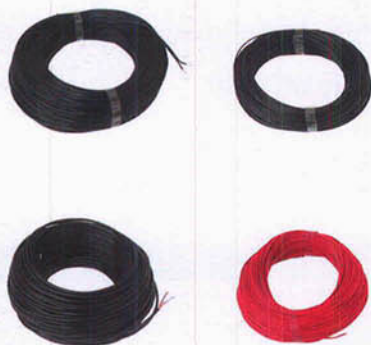

CAVETTO COMANDI - CONTROL WIRE

VA.CV.BP	CAvetto comandi bipolare al Mt.	- Control wire	per Mt.	100
VA.CV.BPSF	CAvetto comandi bipolare al Mt.	- Control wire	per Mt.	sfuso
VA.CV.BPS	CAvetto comandi bipolare schermato	- Shield control wire	per Mt.	100
VA.CV.BPS.SF	CAvetto comandi bipolare schermato	- Shield control wire	per Mt.	sfuso
VA.CV.UP10	CAvetto comandi unipolare 1,0 mmq. al Mt	- Control wire 1,0 mmq.	per Mt.	100
VA.CV.UP10SF	CAvetto comandi unipolare 1,0 mmq. al Mt	- Control wire 1,0 mmq.	per Mt.	sfuso
VA.CV.UP15	CAvetto comandi unipolare 1,5 mmq. al Mt	- Control wire 1,5 mmq.	per Mt.	100
VA.CV.UP15SF	CAvetto comandi unipolare 1,5 mmq. al Mt	- Control wire 1,5 mmq.	per Mt.	sfuso
VA.CV.MP3	CAvetto comandi 3x1 mmq	- Control wire 3x1 mmq.	per Mt.	100
VA.CV.MP4	CAvetto comandi 4x1 mmq	- Control wire 4x1 mmq.	per Mt.	100
VA.CV.MP5	CAvetto comandi 5x1 mmq	- Control wire 5x1 mmq.	per Mt.	100
VA.CV.MP7	CAvetto comandi 7x1 mmq	- Control wire 7x1 mmq.	per Mt.	100
VA.CV.MP10	CAvetto comandi 10x1 mmq	- Control wire 10x1 mmq.	per Mt.	100
VA.CV.MP14	CAvetto comandi 14x1,5 mmq	- Control wire 14x1,5 mmq.	per Mt.	100
VA.CV.MP16	CAvetto comandi 16x1 mmq	- Control wire 16x1 mmq.	per Mt.	100

PULSANTI TIG - MICROSWITCH

VA.TM.WTC	Micro sottogomma testa multidirezionale	- Microswitch		10
VA.TPSW-1F	Micro sottogomma testa piatta	- Microswitch flat head		10
VA.TT.SW-1F	Micro sottogomma testa tonda	- Microswitch round head		10